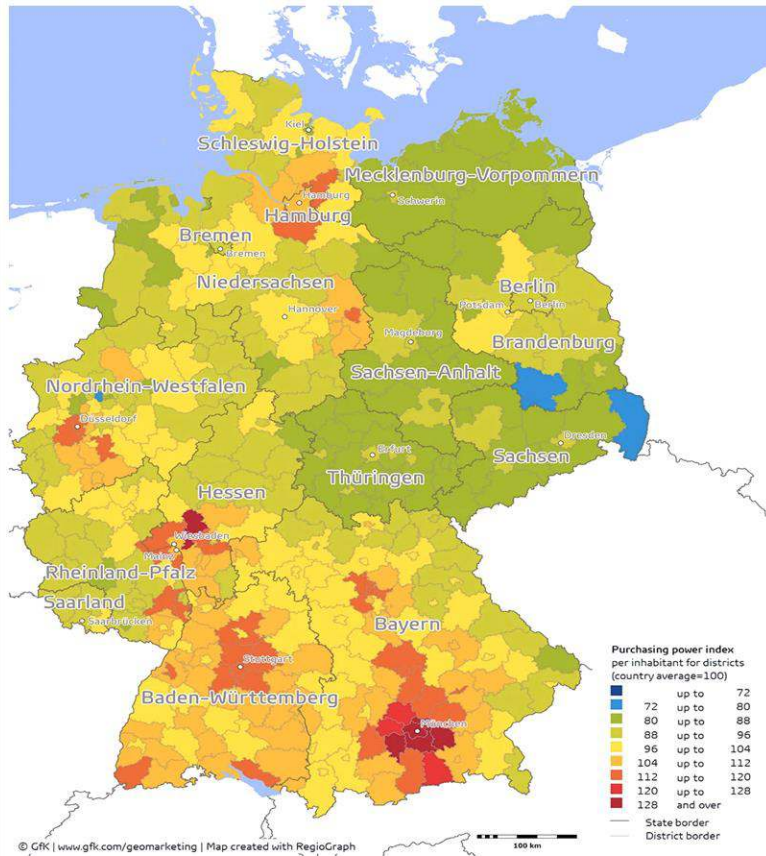

GfK Purchasing Power Germany 2019

MILTENBERG

0,13 Mio
30 min Fahrtzeit

1,5 Mio
60 min Fahrtzeit

2,1 Mio
90 min Fahrtzeit

Miltenberger Outlet Center

Lage

FRANKFURT

75 km entfernt
50 min Fahrtzeit

ASCHAFFENBURG

45 km entfernt
35 min Fahrtzeit

WÜRZBURG

70 km entfernt
60 min Fahrtzeit

Miltenberger Outlet Center

Marken

KARL
LAGERFELD