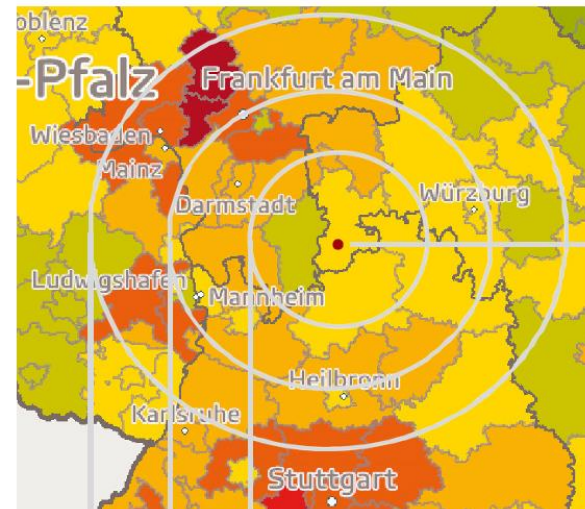

GfK Purchasing Power Germany 2019

MILTENBERG

0,13 Mio
30 min Fahrtzeit

1,5 Mio
60 min Fahrtzeit

2,1 Mio
90 min Fahrtzeit

Miltenberger Outlet Center

Lage

FRANKFURT

75 km entfernt
50 min Fahrtzeit

ASCHAFFENBURG

45 km entfernt
35 min Fahrtzeit

WÜRZBURG

70 km entfernt
60 min Fahrtzeit

Miltenberger Outlet Center

Marken

KARL
LAGERFELD