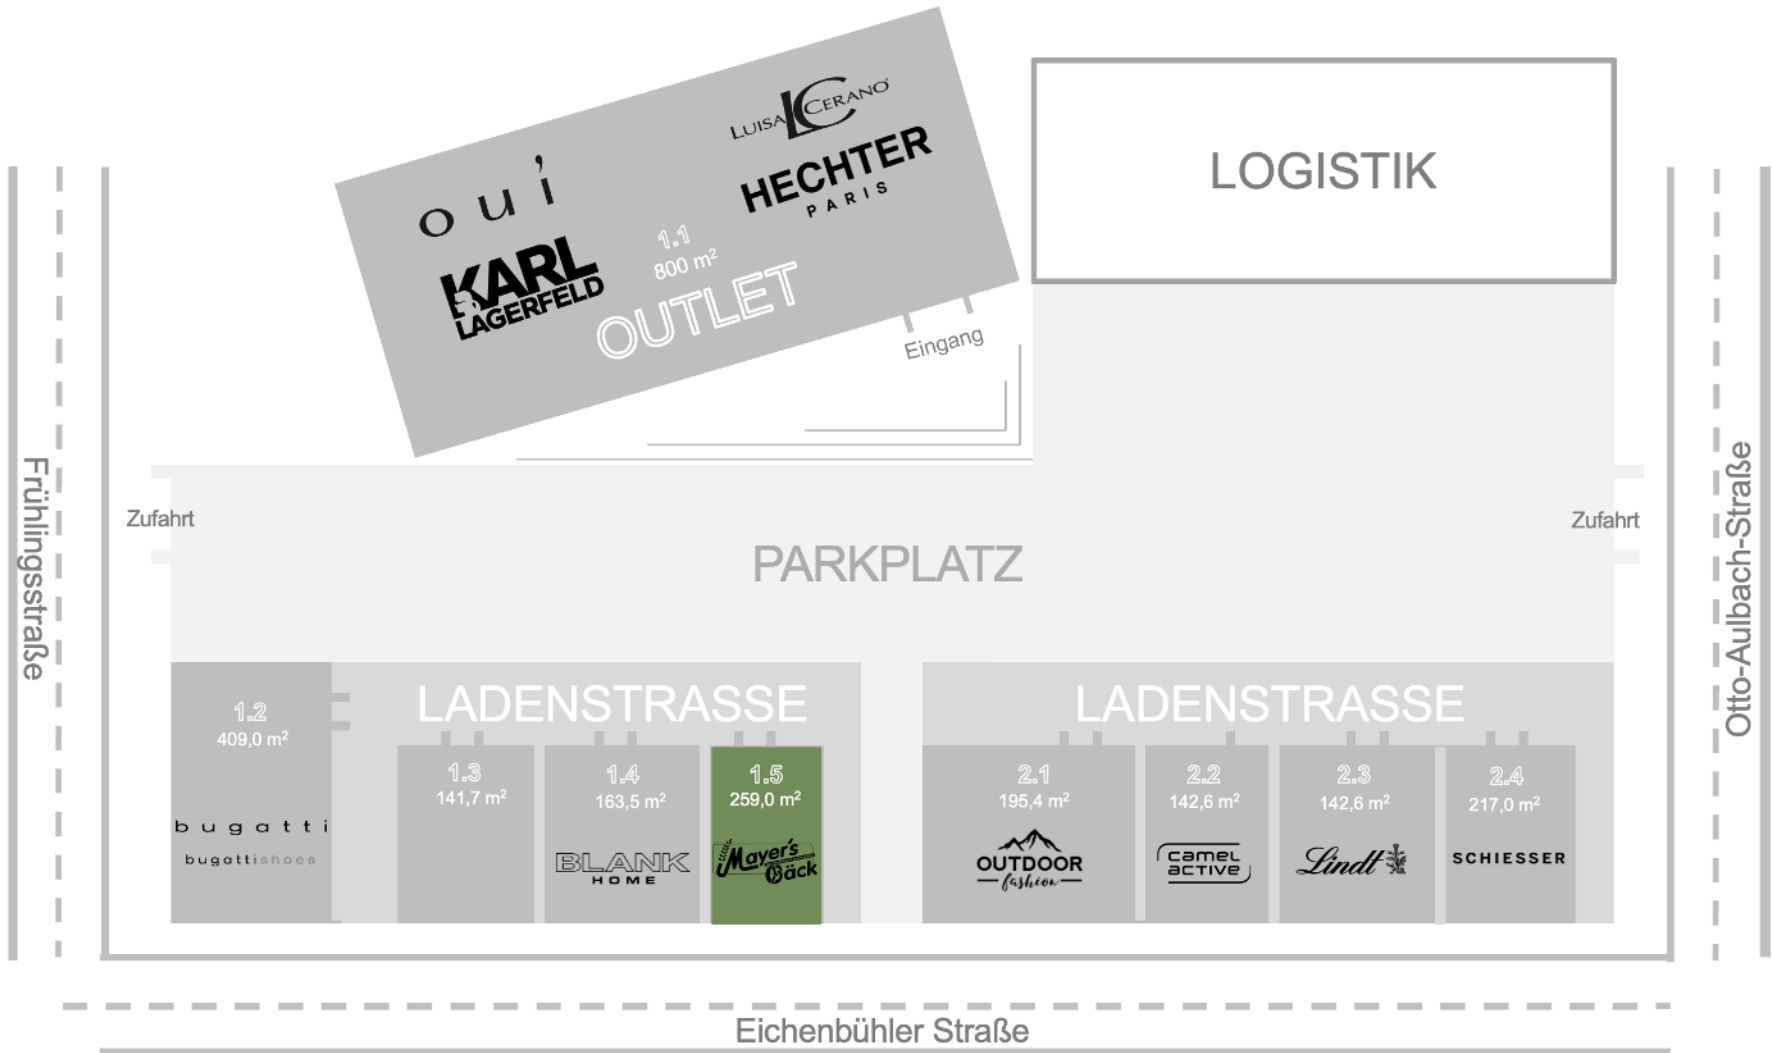

- TRADING
- SIGNED
- ISH
- NEGOTIATION
- CATERING

For internal use only!
March 2024