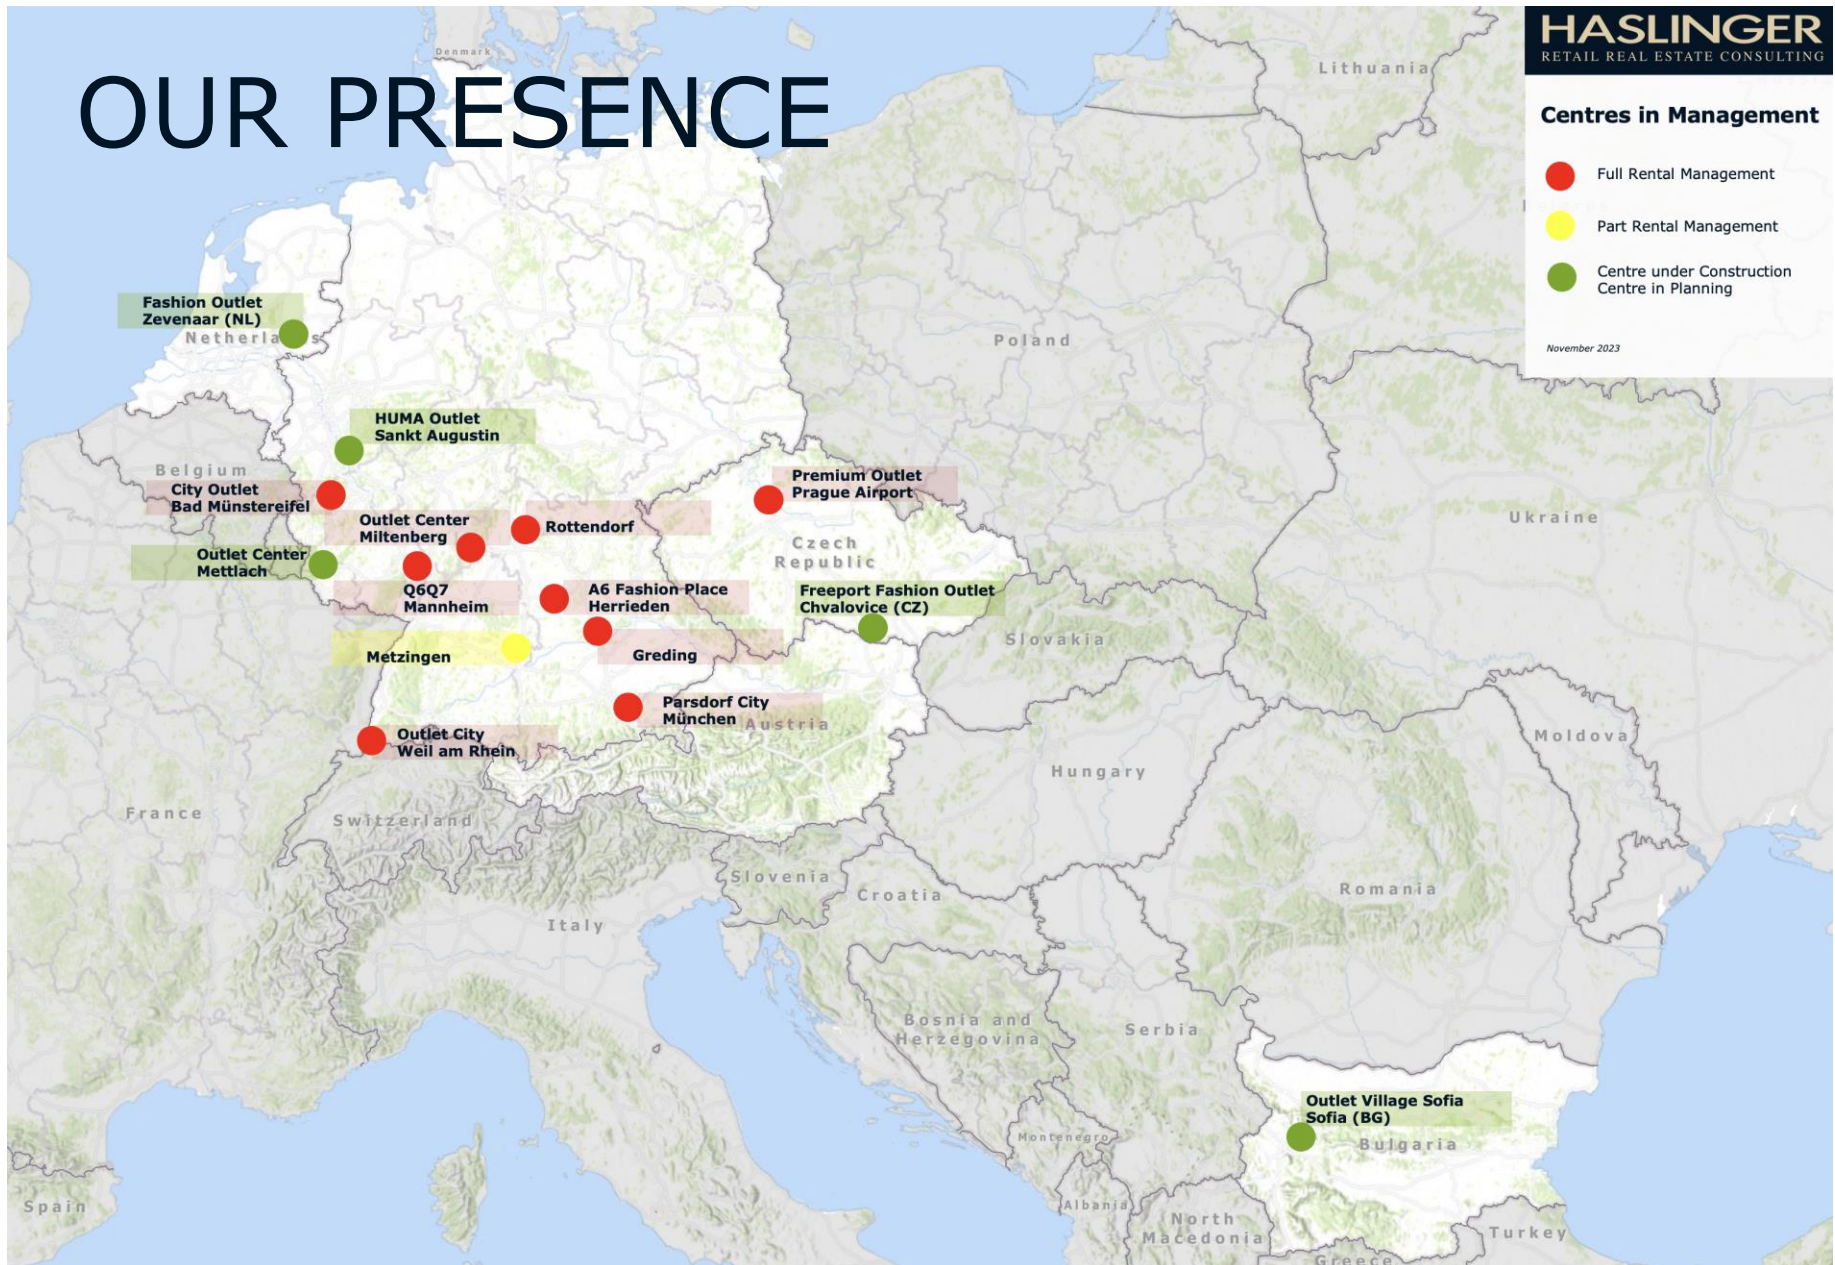

Centres in Management

- Full Rental Management
- Part Rental Management
- Centre under Construction
Centre in Planning

November 2023

OUR CENTRES

OUR REFERENCES

Stadtgalerie Plauen • Rotmain Center Bayreuth • Franken Center Nürnberg • City Point Nürnberg • Stadtgalerie Heilbronn • Leo Center Leonberg • Saarpark Center Neunkirchen • Europa-Galerie Saarbrücken • The Colosseum Bucharest, RO • Drei Glocken Center Weinheim • Das Gerber Stuttgart • Designer Outlet Neumünster • Designer Outlet Berlin • Designer Outlet Roermond, NL • Designer Outlet Salzburg, AT • Designer Outlet Parndorf, AT • Designer Outlet Landquart, CH • Designer Outlet Soltau • Parndorf Fashion Outlet, AT • Outlet Center Brenner, IT • Outlet Noyon-Allee Metzingen • Galizia Center Metzingen • Outlet Center Moravia, CZ • Freeport, CZ • Outlet Center Hammerau • Outlet Center Drei Länder Galerie • Outlet Center Echternach, LU • Outlet Center Egelsbach Frankfurt a.M. • Outlet Center Jettingen-Scheppach • Klagefurt Outlets • Outlet Berlin Wustermark • Outlet Center Selb • Outlet Center Wadgassen • City Outlet Rietberg • City Outlet Dinkelsbühl • City Outlet Rüsselsheim • City Outlet Zwiesel • City Outlet Wernigerode • Mustang • CBR Street One Cecil • Barutti • René Lezard • Le Creuset • Estée Lauder MAC Cosmetics • Apple mcworld, AT • LTB Jeans, TR • White Stuff, UK