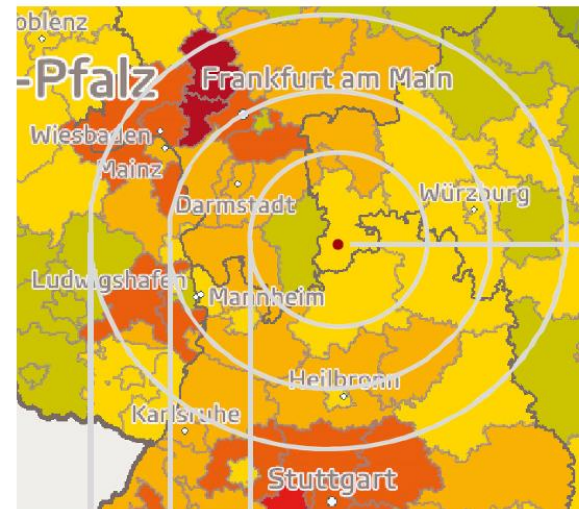

HASLINGER
RETAIL REAL ESTATE CONSULTING

MILTENBERGER
OUTLET // CENTER

JAN 2024

HASLINGER
RETAIL REAL ESTATE CONSULTING

MILTENBERGER
OUTLET // CENTER

Miltenberger Outlet Center Einzugsgebiet

GfK Purchasing Power Germany 2019

MILTENBERG

0,13 Mio
30 min Fahrtzeit

1,5 Mio
60 min Fahrtzeit

2,1 Mio
90 min Fahrtzeit

Miltenberger Outlet Center

Lage

FRANKFURT

75 km entfernt
50 min Fahrtzeit

ASCHAFFENBURG

45 km entfernt
35 min Fahrtzeit

WÜRZBURG

70 km entfernt
60 min Fahrtzeit

Miltenberger Outlet Center

Marken

KARL
LAGERFELD

LUISA **LC** CERANO®