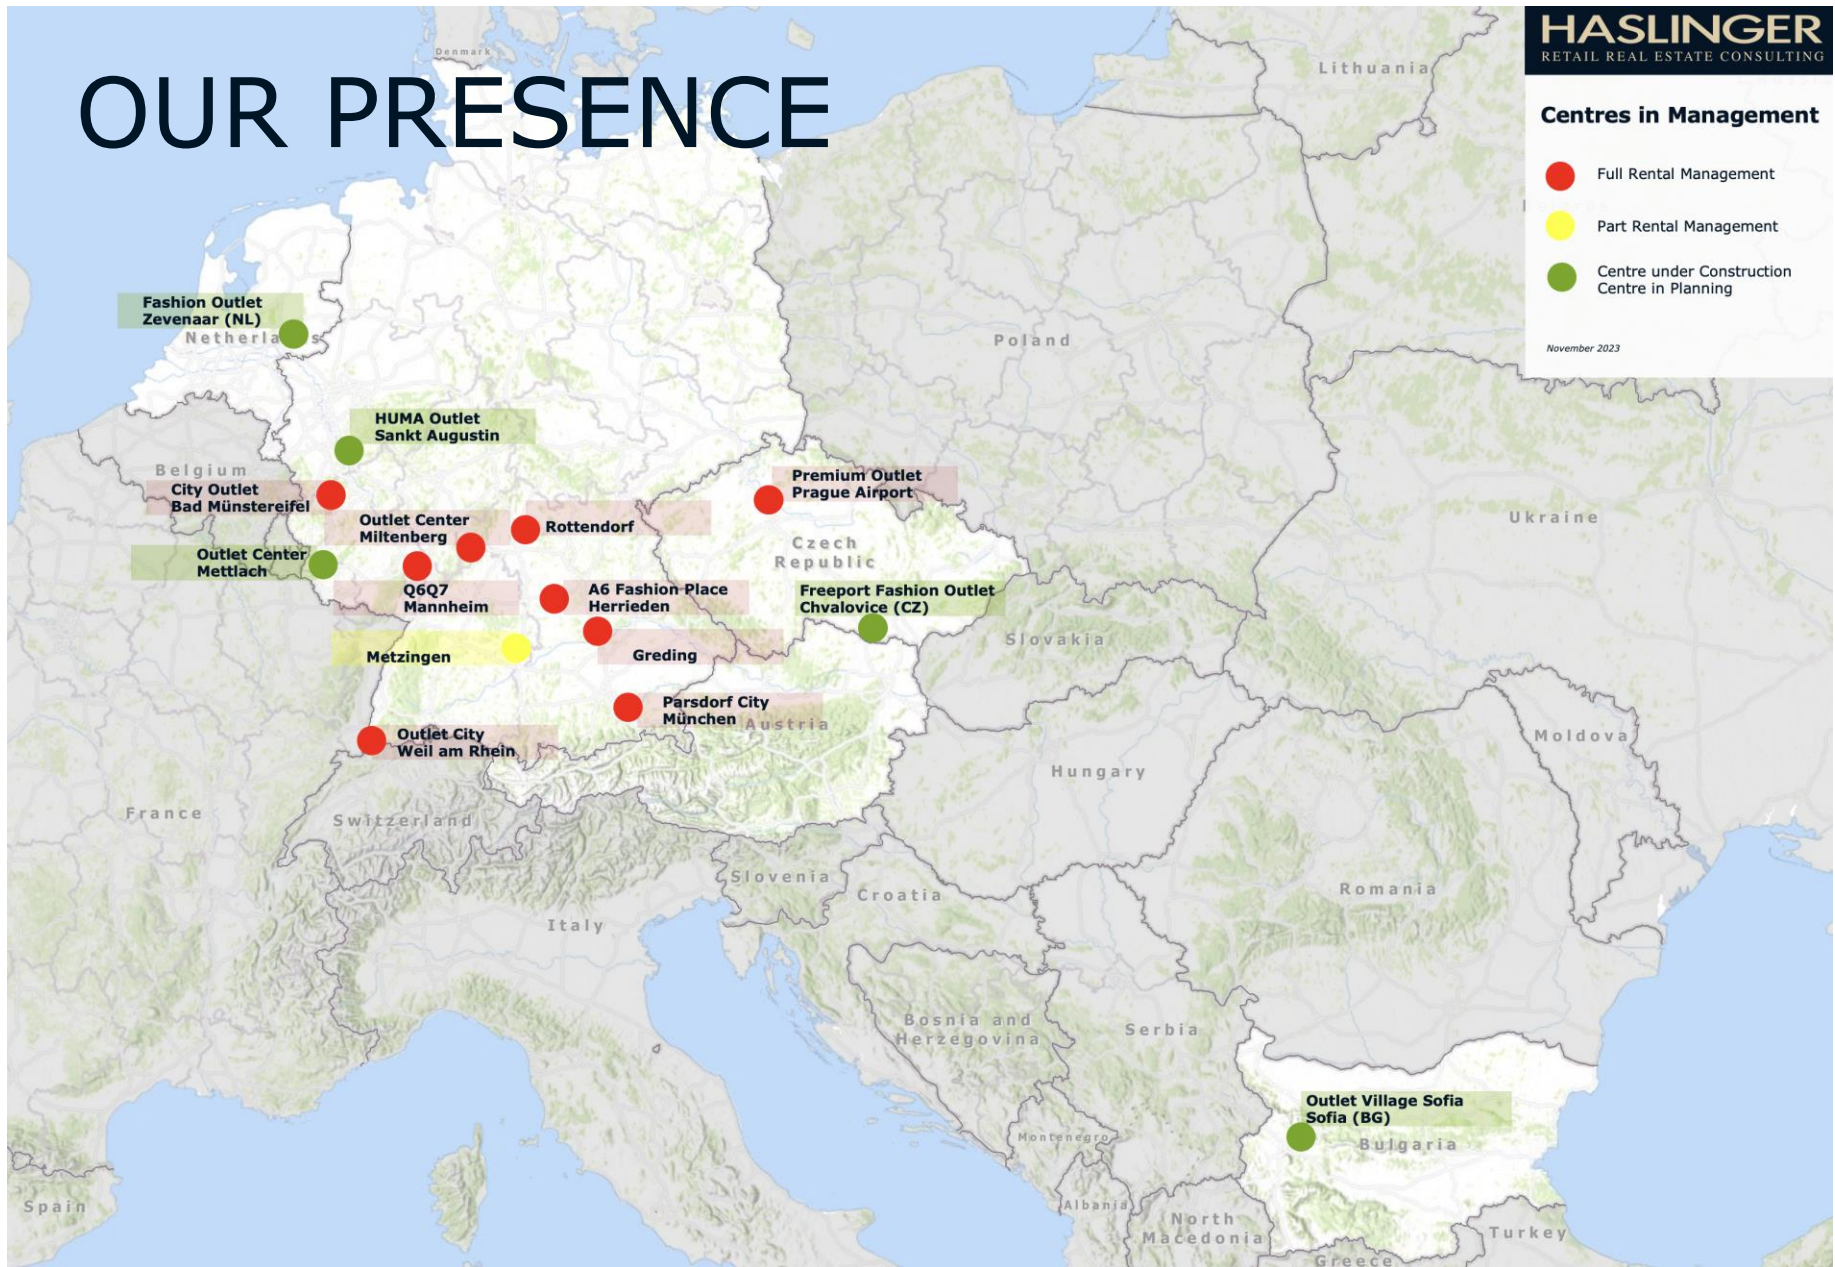

OUR CENTRES

OUR REFERENCES

Stadtgalerie Plauen • Rotmain Center Bayreuth • Franken Center Nürnberg • City Point Nürnberg • Stadtgalerie Heilbronn • Leo Center Leonberg • Saarpark Center Neunkirchen • Europa-Galerie Saarbrücken • The Colosseum Bucharest, RO • Drei Glocken Center Weinheim • Das Gerber Stuttgart • Designer Outlet Neumünster • Designer Outlet Berlin • Designer Outlet Roermond, NL • Designer Outlet Salzburg, AT • Designer Outlet Parndorf, AT • Designer Outlet Landquart, CH • Designer Outlet Soltau • Parndorf Fashion Outlet, AT • Outlet Center Brenner, IT • Outlet Noyon-Allee Metzingen • Galizia Center Metzingen • Outlet Center Moravia, CZ • Freeport, CZ • Outlet Center Hammerau • Outlet Center Drei Länder Galerie • Outlet Center Echternach, LU • Outlet Center Egelsbach Frankfurt a.M. • Outlet Center Jettingen-Scheppach • Klagefurt Outlets • Outlet Berlin Wustermark • Outlet Center Selb • Outlet Center Wadgassen • City Outlet Rietberg • City Outlet Dinkelsbühl • City Outlet Rüsselsheim • City Outlet Zwiesel • City Outlet Wernigerode • Mustang • CBR Street One Cecil • Barutti • René Lezard • Le Creuset • Estée Lauder MAC Cosmetics • Apple mcworld, AT • LTB Jeans, TR • White Stuff, UK