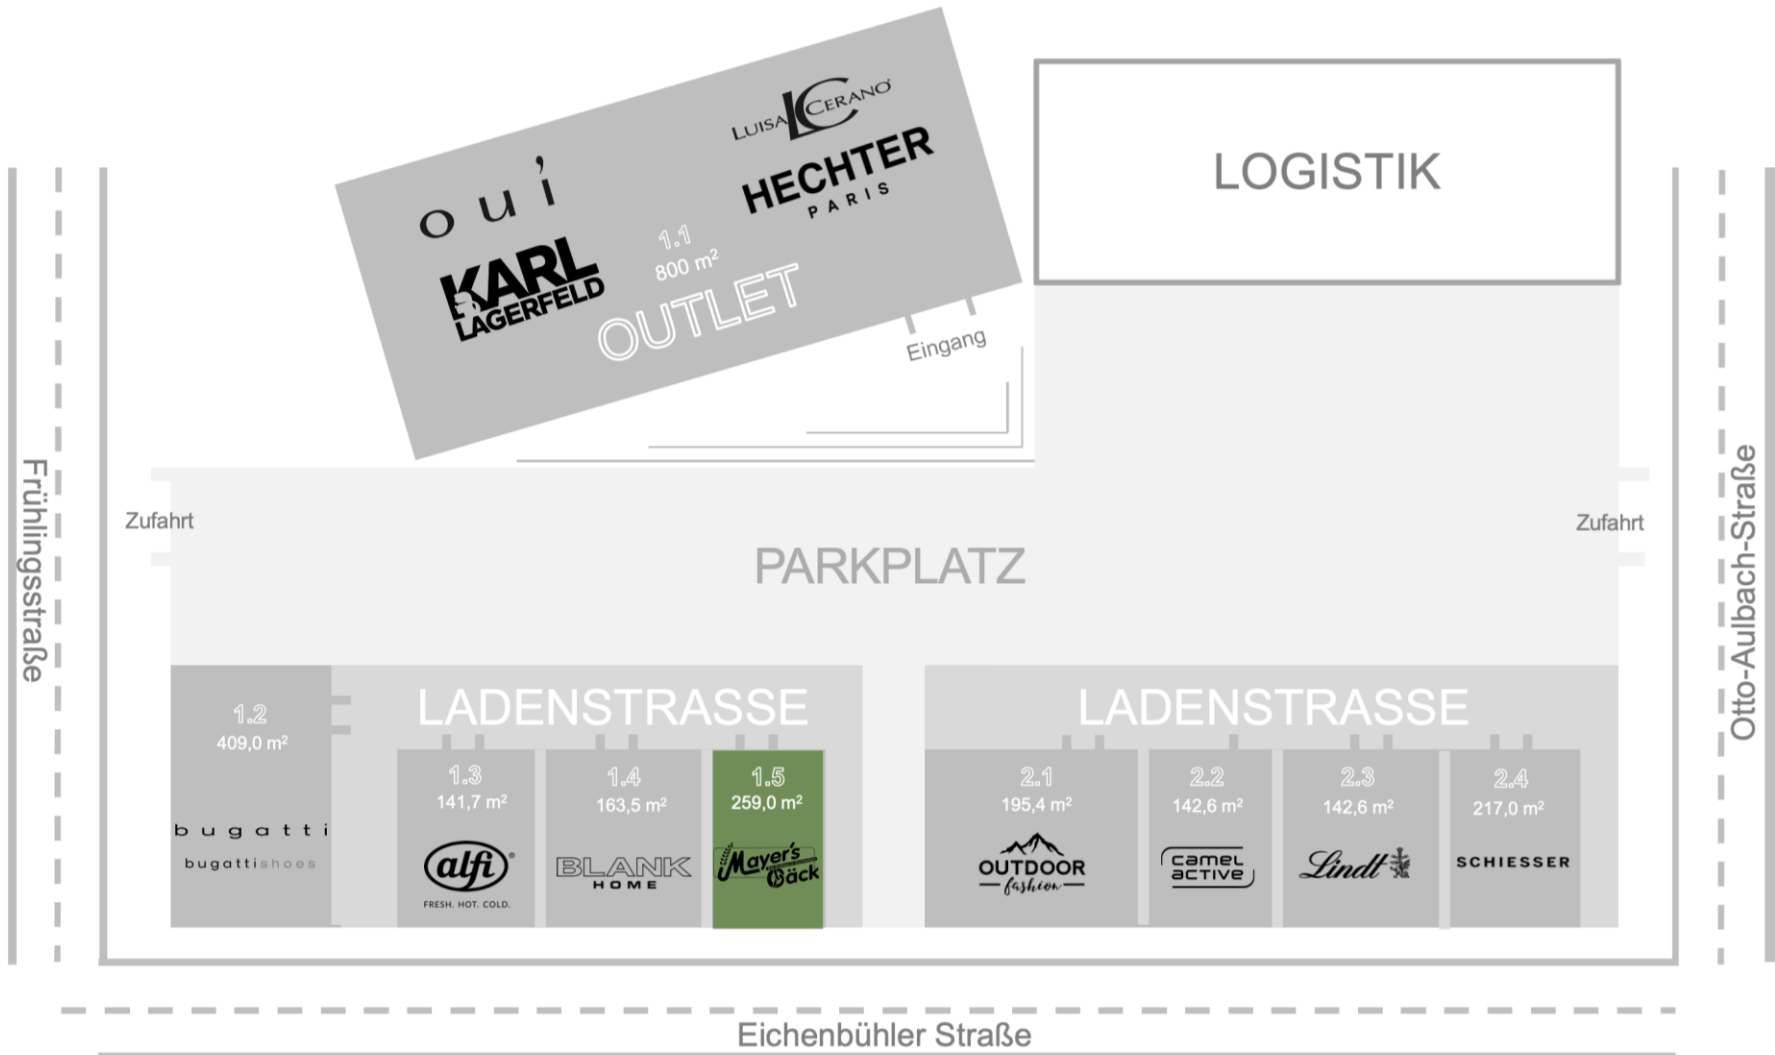

TRADING

SIGNED

NEGOTIATION

CATERING

For internal use only!
Nov 2023