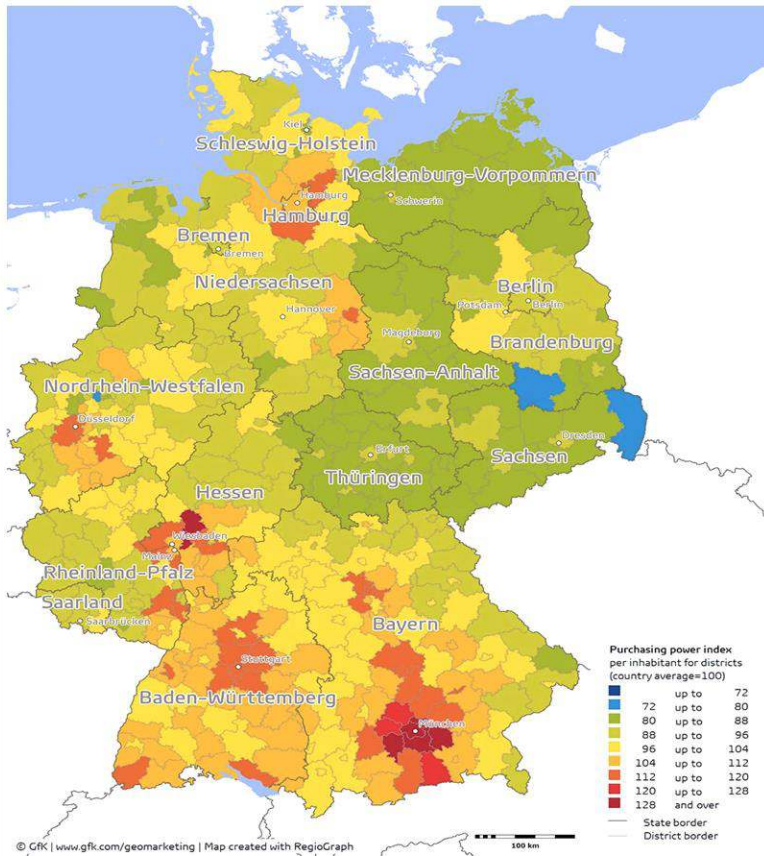

HASLINGER
RETAIL REAL ESTATE CONSULTING

MILTENBERGER
OUTLET // CENTER

JAN 2024

HASLINGER
RETAIL REAL ESTATE CONSULTING

MILTENBERGER
OUTLET // CENTER

Miltenberger Outlet Center Einzugsgebiet

GfK Purchasing Power Germany 2019

MILTENBERG

0,13 Mio
30 min Fahrtzeit

1,5 Mio
60 min Fahrtzeit

2,1 Mio
90 min Fahrtzeit

Miltenberger Outlet Center

Lage

FRANKFURT

75 km entfernt
50 min Fahrtzeit

ASCHAFFENBURG

45 km entfernt
35 min Fahrtzeit

WÜRZBURG

70 km entfernt
60 min Fahrtzeit

Miltenberger Outlet Center

Marken

KARL
LAGERFELD

LUISA **LC** CERANO®