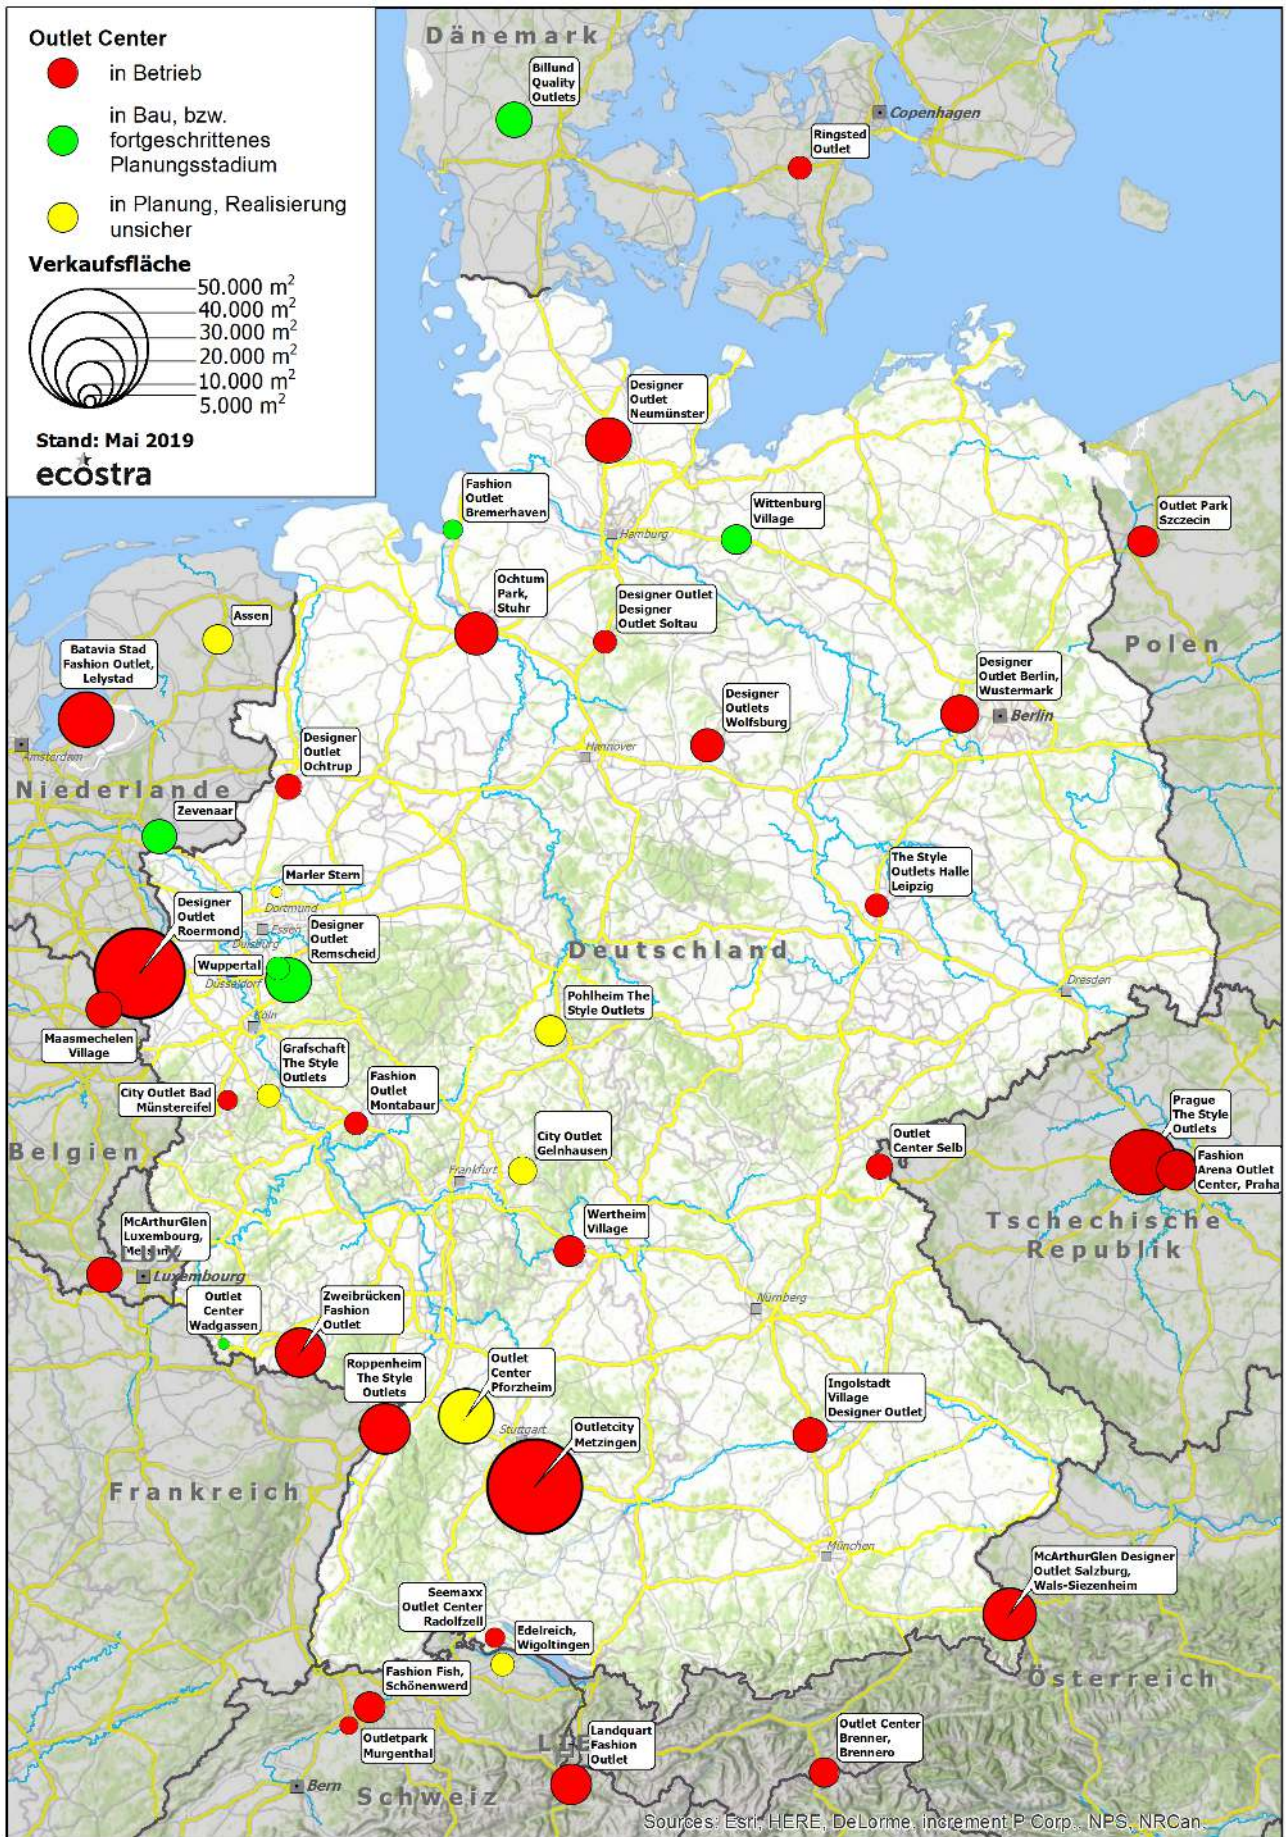

In Betrieb und in Planung befindliche Outlet Center in Deutschland sowie im grenznahen Ausland

Sources: Esri, HERE, DeLorme, increment P Corp., NPS, NRCAn.

Quellen Kartenhintergrund: EU-DEM layers, openstreetmap, diva-gis.org, Esri; ecostra-Bearbeitung